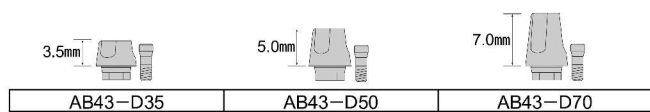

EW-Type

Abutment

テーパー嵌合ストレートアバットメント(グループ付) BWタイプと共通

テーパー嵌合ストレートアバットメント(グループ無) BWタイプと共通

HEX嵌合ストレートアバットメント(グループ付) BWタイプと共通

HEX嵌合ストレートアバットメント(グループ無) BWタイプと共通

テーパー嵌合アングルアバットメント BWタイプと共通

HEX嵌合アングルアバットメント(AG43-D05のみグループ付) BWタイプと共通