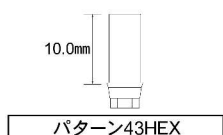

カスタムアバットメント用パーツ BWタイプと共通