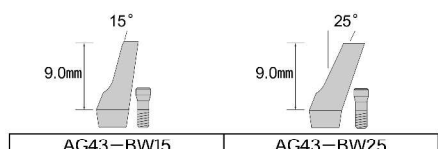

EW-Type

Abutment

テーパー嵌合ストレートアバットメント(グループ付) BWタイプと共通

テーパー嵌合ストレートアバットメント(グループ無) BWタイプと共通

HEX嵌合ストレートアバットメント(グループ付) BWタイプと共通

HEX嵌合ストレートアバットメント(グループ無) BWタイプと共通

テーパー嵌合アングルアバットメント BWタイプと共通

HEX嵌合アングルアバットメント(AG43-D05のみグループ付) BWタイプと共通