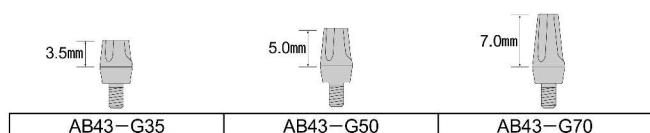

EW-Type

Abutment

テーパー嵌合ストレートアバットメント(グループ付) BWタイプと共通

テーパー嵌合ストレートアバットメント(グループ無) BWタイプと共通

HEX嵌合ストレートアバットメント(グループ付) BWタイプと共通

HEX嵌合ストレートアバットメント(グループ無) BWタイプと共通

テーパー嵌合アングルアバットメント BWタイプと共通

HEX嵌合アングルアバットメント(AG43-D05のみグループ付) BWタイプと共通

HEX嵌合アングルアバットメント(グループ無) BWタイプと共通

カスタムアバットメント用パーツ BWタイプと共通

カスタムアバットアバットメント用スクリュー BWタイプと共通

TEK用アバットメント BWタイプ共通