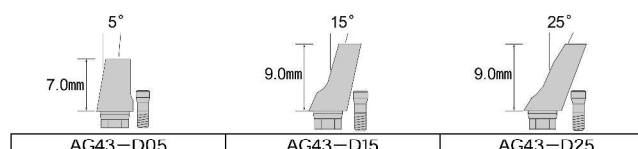

EW-Type

Abutment

テーパー嵌合ストレートアバットメント(グループ付) BWタイプと共通

テーパー嵌合ストレートアバットメント(グループ無) BWタイプと共通

HEX嵌合ストレートアバットメント(グループ付) BWタイプと共通

HEX嵌合ストレートアバットメント(グループ無) BWタイプと共通

テーパー嵌合アングルアバットメント BWタイプと共通

HEX嵌合アングルアバットメント(AG43-D05のみグループ付) BWタイプと共通