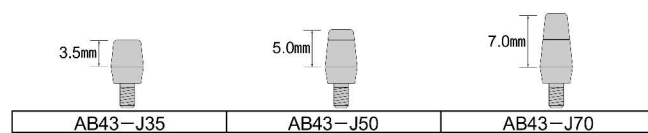

EW-Type

Abutment

テーパー嵌合ストレートアバットメント(グループ付) BWタイプと共通

テーパー嵌合ストレートアバットメント(グループ無) BWタイプと共通

HEX嵌合ストレートアバットメント(グループ付) BWタイプと共通

HEX嵌合ストレートアバットメント(グループ無) BWタイプと共通

テーパー嵌合アングルアバットメント BWタイプと共通

HEX嵌合アングルアバットメント(AG43-D05のみグループ付) BWタイプと共通

HEX嵌合アングルアバットメント(グループ無) BWタイプと共通

カスタムアバットメント用パーツ BWタイプと共通

カスタムアバットアバットメント用スクリュー BWタイプと共通

TEK用アバットメント BWタイプ共通