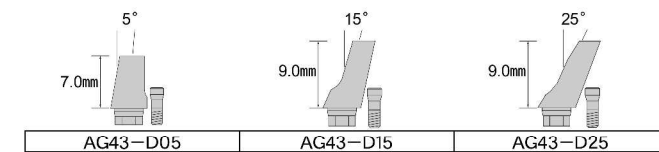

BW-Type

アバットメント

テーパー嵌合タイプストレートアバットメント(グループ付) EWタイプと共通

テーパー嵌合タイプストレートアバットメント(グループ無) EWタイプと共通

HEX嵌合タイプストレートアバットメント(グループ付) EWタイプと共通

HEX嵌合タイプストレートアバットメント(グループ無) EWタイプと共通

テーパー嵌合タイプアングルアバットメント EWタイプと共通

HEX嵌合タイプアングルアバットメント(AG43-D05のみグループ付) EWタイプと共通