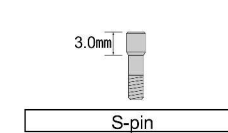

BW-Type

アバットメント

テーパー嵌合タイプストレートアバットメント(グループ付) EWタイプと共通

テーパー嵌合タイプストレートアバットメント(グループ無) EWタイプと共通

HEX嵌合タイプストレートアバットメント(グループ付) EWタイプと共通

HEX嵌合タイプストレートアバットメント(グループ無) EWタイプと共通

テーパー嵌合タイプアングルアバットメント EWタイプと共通

HEX嵌合タイプアングルアバットメント(AG43-D05のみグループ付) EWタイプと共通

HEX嵌合タイプアングルアバットメント(グループ無) EWタイプと共通

カスタムアバットメント用パーツ EWタイプと共通

カスタムアバットメント用スクリュー EWタイプと共通

TEK用アバットメント EWタイプと共通