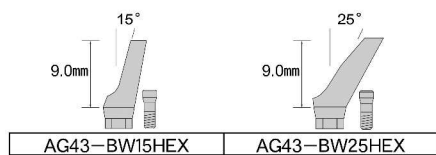

HEX嵌合タイプアングルアバットメント(グループ無) EWタイプと共通