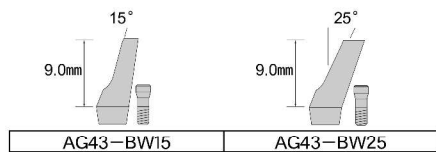

BW-Type

アバットメント

テーパー嵌合タイプストレートアバットメント(グループ付) EWタイプと共通

テーパー嵌合タイプストレートアバットメント(グループ無) EWタイプと共通

HEX嵌合タイプストレートアバットメント(グループ付) EWタイプと共通

HEX嵌合タイプストレートアバットメント(グループ無) EWタイプと共通

テーパー嵌合タイプアングルアバットメント EWタイプと共通

HEX嵌合タイプアングルアバットメント(AG43-D05のみグループ付) EWタイプと共通