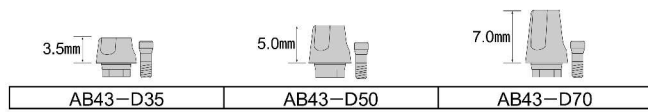

BW-Type

アバットメント

テーパー嵌合タイプストレートアバットメント(グループ付) EWタイプと共通

テーパー嵌合タイプストレートアバットメント(グループ無) EWタイプと共通

HEX嵌合タイプストレートアバットメント(グループ付) EWタイプと共通

HEX嵌合タイプストレートアバットメント(グループ無) EWタイプと共通

テーパー嵌合タイプアングルアバットメント EWタイプと共通

HEX嵌合タイプアングルアバットメント(AG43-D05のみグループ付) EWタイプと共通