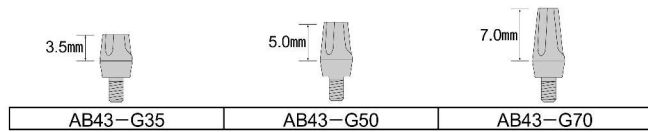

BW-Type

アバットメント

テーパー嵌合タイプストレートアバットメント(グループ付) EWタイプと共通

テーパー嵌合タイプストレートアバットメント(グループ無) EWタイプと共通

HEX嵌合タイプストレートアバットメント(グループ付) EWタイプと共通

HEX嵌合タイプストレートアバットメント(グループ無) EWタイプと共通

テーパー嵌合タイプアングルアバットメント EWタイプと共通

HEX嵌合タイプアングルアバットメント(AG43-D05のみグループ付) EWタイプと共通

HEX嵌合タイプアングルアバットメント(グループ無) EWタイプと共通

カスタムアバットメント用パーツ EWタイプと共通

カスタムアバットメント用スクリュー EWタイプと共通

TEK用アバットメント EWタイプと共通