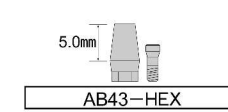

BW-Type

アバットメント

テーパー嵌合タイプストレートアバットメント(グループ付) EWタイプと共通

テーパー嵌合タイプストレートアバットメント(グループ無) EWタイプと共通

HEX嵌合タイプストレートアバットメント(グループ付) EWタイプと共通

HEX嵌合タイプストレートアバットメント(グループ無) EWタイプと共通

テーパー嵌合タイプアングルアバットメント EWタイプと共通

HEX嵌合タイプアングルアバットメント(AG43-D05のみグループ付) EWタイプと共通