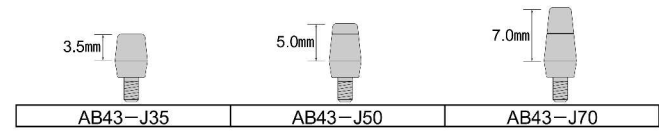

BW-Type

アバットメント

テーパー嵌合タイプストレートアバットメント(グループ付) EWタイプと共通

テーパー嵌合タイプストレートアバットメント(グループ無) EWタイプと共通

HEX嵌合タイプストレートアバットメント(グループ付) EWタイプと共通

HEX嵌合タイプストレートアバットメント(グループ無) EWタイプと共通

テーパー嵌合タイプアングルアバットメント EWタイプと共通

HEX嵌合タイプアングルアバットメント(AG43-D05のみグループ付) EWタイプと共通

HEX嵌合タイプアングルアバットメント(グループ無) EWタイプと共通

カスタムアバットメント用パーツ EWタイプと共通

カスタムアバットメント用スクリュー EWタイプと共通

TEK用アバットメント EWタイプと共通