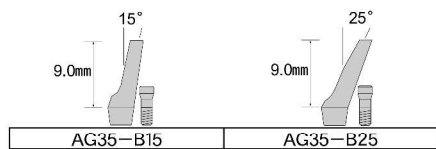

B-Type

アバットメント

テーパー嵌合タイプストレートアバットメント(グループ付) Eタイプと共通

テーパー嵌合タイプストレートアバットメント(グループ無) Eタイプと共通

HEX嵌合タイプストレートアバットメント(グループ付) Eタイプと共通
E46**Hのみ対応

HEX嵌合タイプストレートアバットメント(グループ無) Eタイプと共通

テーパー嵌合タイプアングルアバットメント Eタイプと共通

HEX嵌合タイプアングルアバットメント(AG35-D05のみグループ付) Eタイプと共通