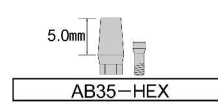

B-Type

アバットメント

テーパー嵌合タイプストレートアバットメント(グループ付) Eタイプと共通

テーパー嵌合タイプストレートアバットメント(グループ無) Eタイプと共通

HEX嵌合タイプストレートアバットメント(グループ付) Eタイプと共通
E46**Hのみ対応

HEX嵌合タイプストレートアバットメント(グループ無) Eタイプと共通

テーパー嵌合タイプアングルアバットメント Eタイプと共通

HEX嵌合タイプアングルアバットメント(AG35-D05のみグループ付) Eタイプと共通