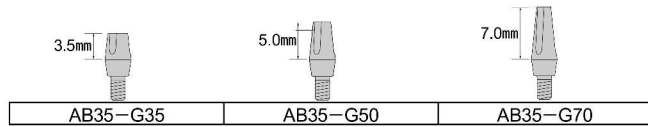

B-Type

アバットメント

テーパー嵌合タイプストレートアバットメント(グループ付) Eタイプと共通

テーパー嵌合タイプストレートアバットメント(グループ無) Eタイプと共通

HEX嵌合タイプストレートアバットメント(グループ付) Eタイプと共通
E46**Hのみ対応

HEX嵌合タイプストレートアバットメント(グループ無) Eタイプと共通

テーパー嵌合タイプアングルアバットメント Eタイプと共通

HEX嵌合タイプアングルアバットメント(AG35-D05のみグループ付) Eタイプと共通