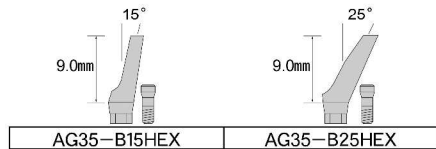

HEX嵌合タイプアングルアバットメント(グループ無) Eタイプと共通