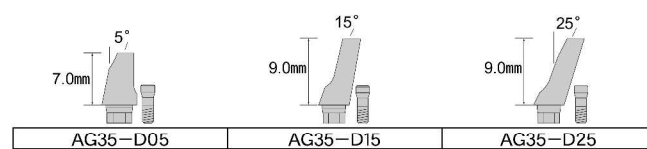

B-Type

アバットメント

テーパー嵌合タイプストレートアバットメント(グループ付) Eタイプと共通

テーパー嵌合タイプストレートアバットメント(グループ無) Eタイプと共通

HEX嵌合タイプストレートアバットメント(グループ付) Eタイプと共通
E46**Hのみ対応

HEX嵌合タイプストレートアバットメント(グループ無) Eタイプと共通

テーパー嵌合タイプアングルアバットメント Eタイプと共通

HEX嵌合タイプアングルアバットメント(AG35-D05のみグループ付) Eタイプと共通