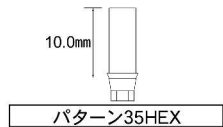

カスタムアバットメント用パーツ Eタイプと共通
Cタイプと共通