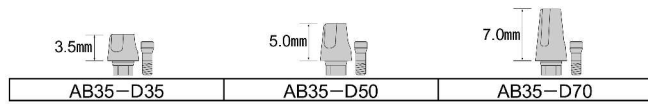

B-Type

アバットメント

テーパー嵌合タイプストレートアバットメント(グループ付) Eタイプと共通

テーパー嵌合タイプストレートアバットメント(グループ無) Eタイプと共通

HEX嵌合タイプストレートアバットメント(グループ付) Eタイプと共通
E46**Hのみ対応

HEX嵌合タイプストレートアバットメント(グループ無) Eタイプと共通

テーパー嵌合タイプアングルアバットメント Eタイプと共通

HEX嵌合タイプアングルアバットメント(AG35-D05のみグループ付) Eタイプと共通