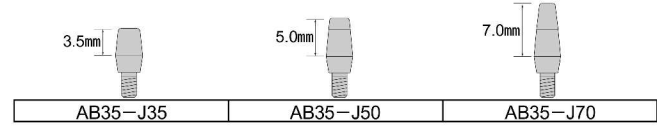

B-Type

アバットメント

テーパー嵌合タイプストレートアバットメント(グループ付) Eタイプと共通

テーパー嵌合タイプストレートアバットメント(グループ無) Eタイプと共通

HEX嵌合タイプストレートアバットメント(グループ付) Eタイプと共通
E46**Hのみ対応

HEX嵌合タイプストレートアバットメント(グループ無) Eタイプと共通

テーパー嵌合タイプアングルアバットメント Eタイプと共通

HEX嵌合タイプアングルアバットメント(AG35-D05のみグループ付) Eタイプと共通

HEX嵌合タイプアングルアバットメント(グループ無) Eタイプと共通

カスタムアバットメント用パーツ Eタイプと共通
Cタイプと共通

カスタムアバットメント用スクリュー Eタイプと共通
Cタイプと共通

TEK用アバットメント Eタイプと共通
Cタイプと共通